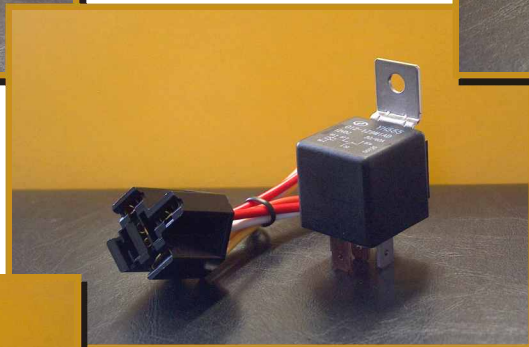

PYTHON

SP3000 BP

Centralka do współpracy z fabrycznym zamkiem centralnym samochodu.

CENTRALKA ALARMOWA SP3000 BP

SYRENKA BS46 (OPCJA)

CZUJNIK UDERZENIA / WSTRZĄSU

PRZEKA NIK BLOKADY Z WIĄZKĄ

DIODA LED I PRZYCISK VALET Z WIĄZKĄ

KOMPLET OKABLOWANIA

FUNKCJE CENTRALKI

3 METODY UZBRAJANIA (STACYJKA, ŚWIATŁA, ZAMEK)

AUTOMATYCZNE UZBRAJANIE

PREALARM

PAMIĘĆ ALARMOWANIA

TRYB SERWISOWY

PANIC

W ZESTAWIE

CENTRALKA ALARMOWA

PRZEKA NIK BLOKADY

DWUSTREFOWY CZUJNIK UDERZENIA / WSTRZĄSU

PRZYCISK AWARYJNY

OKABLOWANIE

INSTRUKCJA OBSŁUGI I MONTAŻU